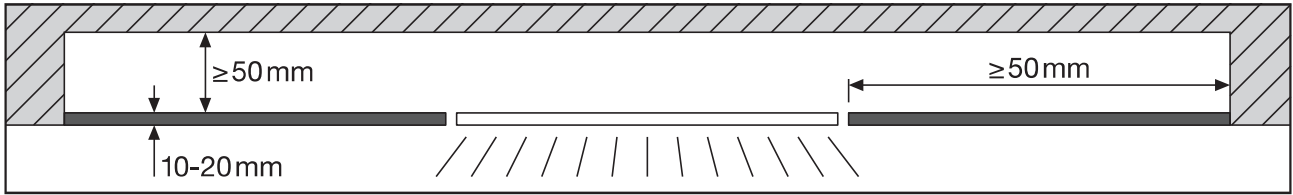

BIOLUX HCL PL ZB

人因照明平板灯

	EAN	l x w x h [mm]	W	V _{AC}	Hz	lm	lm/W	K
BIOLUX HCL PL 600 ZB 43W 2700-6500K	4058075627420	595x595x11	43	220-240V	50/60 Hz	4000	95	2700 - 6500

	EAN	IP	IK		R _a	🌡️ (°C)	PF	
BIOLUX HCL PL 600 ZB 43W 2700-6500K	4058075627420	20	03	80°	≥90	-20...+40	≥ 0.9	3.0kg