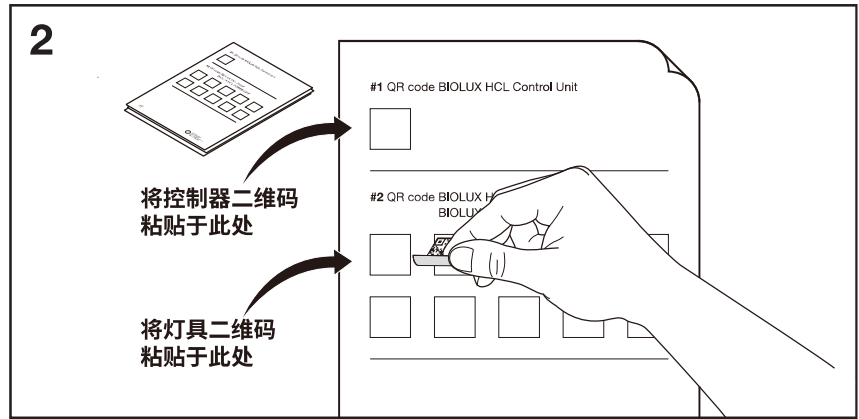

BIOLUX HCL PL ZB

人因照明平板灯

	EAN	l x w x h [mm]	W	V _{AC}	Hz	lm	lm/W	K
BIOLUX HCL PL 600 ZB 43W 2700-6500K	4058075627420	595x595x11	43	220-240V	50/60 Hz	4000	95	2700 - 6500

	EAN	IP	IK		R _a	🌡️ (°C)	PF	
BIOLUX HCL PL 600 ZB 43W 2700-6500K	4058075627420	20	03	80°	≥90	-20...+40	≥ 0.9	3.0kg