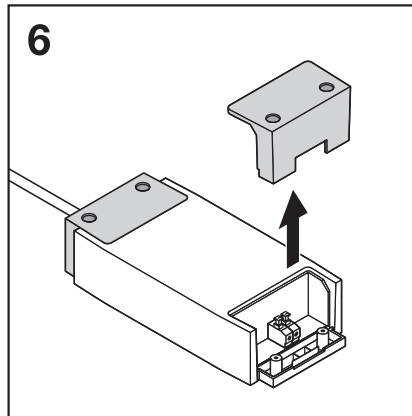

BIOLUX HCL PL ZB

人因照明平板灯

	EAN	l x w x h [mm]	W	V _{AC}	Hz	lm	lm/W	K
BIOLUX HCL PL 600 ZB 43W 2700-6500K	4058075627420	595x595x11	43	220-240V	50/60 Hz	4000	95	2700 - 6500

	EAN	IP	IK		R _a	🌡️ (°C)	PF	
BIOLUX HCL PL 600 ZB 43W 2700-6500K	4058075627420	20	03	80°	≥90	-20...+40	≥ 0.9	3.0kg