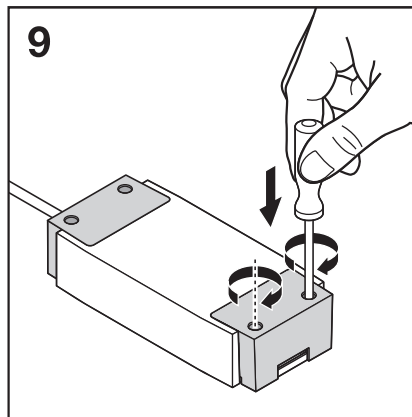

BIOLUX HCL PL ZB

人因照明平板灯

	EAN	l x w x h [mm]	W	V _{AC}	Hz	lm	lm/W	K
BIOLUX HCL PL 600 ZB 43W 2700-6500K	4058075627420	595x595x11	43	220-240V	50/60 Hz	4000	95	2700 - 6500

	EAN	IP	IK		R _a	🌡️ (°C)	PF	
BIOLUX HCL PL 600 ZB 43W 2700-6500K	4058075627420	20	03	80°	≥90	-20...+40	≥ 0.9	3.0kg