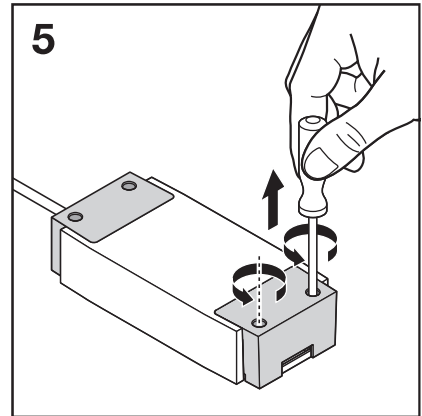

BIOLUX HCL PL ZB

人因照明平板灯

	EAN	l x w x h [mm]	W	V _{AC}	Hz	lm	lm/W	K
BIOLUX HCL PL 600 ZB 43W 2700-6500K	4058075627420	595x595x11	43	220-240V	50/60 Hz	4000	95	2700 - 6500

	EAN	IP	IK		R _a	🌡️ (°C)	PF	
BIOLUX HCL PL 600 ZB 43W 2700-6500K	4058075627420	20	03	80°	≥90	-20...+40	≥ 0.9	3.0kg