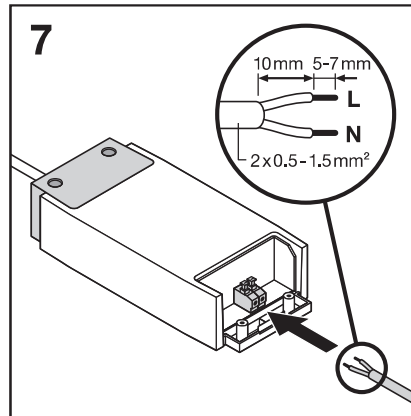

BIOLUX HCL PL ZB

人因照明平板灯

	EAN	l x w x h [mm]	W	V _{AC}	Hz	lm	lm/W	K
BIOLUX HCL PL 600 ZB 43W 2700-6500K	4058075627420	595x595x11	43	220-240V	50/60 Hz	4000	95	2700 - 6500

	EAN	IP	IK		R _a	🌡️ (°C)	PF	
BIOLUX HCL PL 600 ZB 43W 2700-6500K	4058075627420	20	03	80°	≥90	-20...+40	≥ 0.9	3.0kg