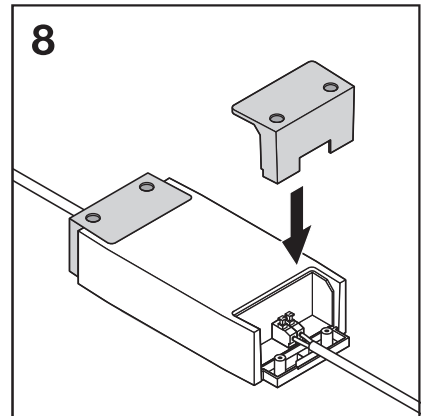

BIOLUX HCL PL ZB

人因照明平板灯

	EAN	l x w x h [mm]	W	V _{AC}	Hz	lm	lm/W	K
BIOLUX HCL PL 600 ZB 43W 2700-6500K	4058075627420	595x595x11	43	220-240V	50/60 Hz	4000	95	2700 - 6500

	EAN	IP	IK		R _a	🌡️ (°C)	PF	
BIOLUX HCL PL 600 ZB 43W 2700-6500K	4058075627420	20	03	80°	≥90	-20...+40	≥ 0.9	3.0kg