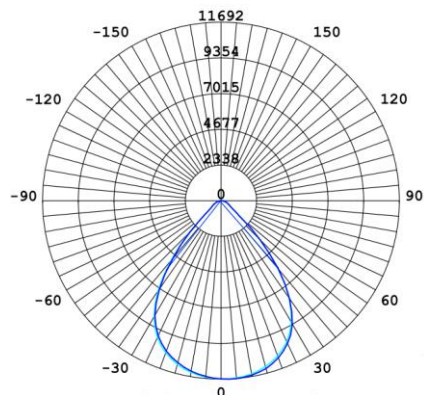

睿朗LED天棚灯G3 120W