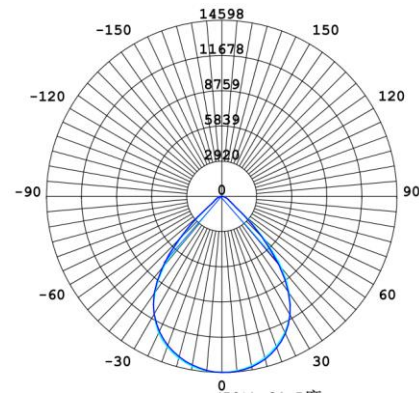

睿朗LED天棚灯G3 150W