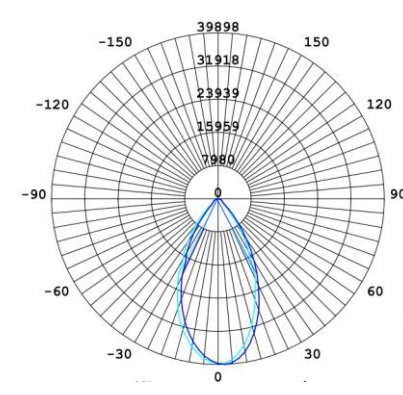

产品配光曲线:

睿朗LED天棚灯G3 80W

睿朗LED天棚灯G3 120W

睿朗LED天棚灯G3 150W

睿朗LED天棚灯G3 200W

睿朗LED天棚灯G3 240W

THANK YOU