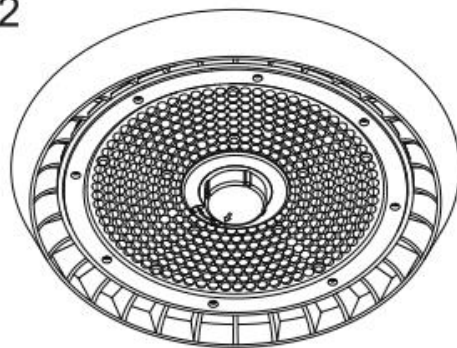

安装指南

吊链安装

安装指南

支架安装

安装指南

罩子安装

灯罩安装

1

所需附件另购

2

3

4

安装指南

接线方式

订购信息:

订购料号	规格型号)	产品规格型号	MOQ	包装
04.04.28.001.0154	LTP28001080RL1-10VG3	睿朗LED天棚灯G3 80W 1-10V 840 LEDV		工程包1X1
04.04.28.001.0155	LTP28001080RL1-10VG3	睿朗LED天棚灯G3 80W 1-10V 850 LEDV		工程包1X1
04.04.28.001.0156	LTP28001080RL1-10VG3	睿朗LED天棚灯G3 80W 1-10V 865 LEDV		工程包1X1
04.04.28.001.0157	LTP28001120RL1-10VG3	睿朗LED天棚灯G3 120W 1-10V 840 LEDV		工程包1X1
04.04.28.001.0158	LTP28001120RL1-10VG3	睿朗LED天棚灯G3 120W 1-10V 850 LEDV		工程包1X1
04.04.28.001.0159	LTP28001120RL1-10VG3	睿朗LED天棚灯G3 120W 1-10V 865 LEDV		工程包1X1
04.04.28.001.0160	LTP28001150RL1-10VG3	睿朗LED天棚灯G3 150W 1-10V 840 LEDV		工程包1X1
04.04.28.001.0161	LTP28001150RL1-10VG3	睿朗LED天棚灯G3 150W 1-10V 850 LEDV		工程包1X1
04.04.28.001.0162	LTP28001150RL1-10VG3	睿朗LED天棚灯G3 150W 1-10V 865 LEDV		工程包1X1
04.04.28.001.0163	LTP28001200RL1-10VG3	睿朗LED天棚灯G3 200W 1-10V 840 LEDV		工程包1X1
04.04.28.001.0164	LTP28001200RL1-10VG3	睿朗LED天棚灯G3 200W 1-10V 850 LEDV		工程包1X1
04.04.28.001.0165	LTP28001200RL1-10VG3	睿朗LED天棚灯G3 200W 1-10V 865 LEDV		工程包1X1
04.04.28.001.0166	LTP28001240RL1-10VG3	睿朗LED天棚灯G3 240W 1-10V 840 LEDV		工程包1X1
04.04.28.001.0167	LTP28001240RL1-10VG3	睿朗LED天棚灯G3 240W 1-10V 850 LEDV		工程包1X1
04.04.28.001.0168	LTP28001240RL1-10VG3	睿朗LED天棚灯G3 240W 1-10V 865 LEDV		工程包1X1
04.04.28.001.0169		睿朗LED天棚灯G3 铝罩适配80W 120W 150W 200W LEDV	8	8
04.04.28.001.0170		睿朗LED天棚灯G3 PC罩适配80W 120W 150W 200W LEDV	7	7
04.04.28.001.0171		睿朗LED天棚灯G3 铝罩适配240W LEDV	8	8
04.04.28.001.0172		睿朗LED天棚灯G3 PC罩适配240W LEDV	4	4