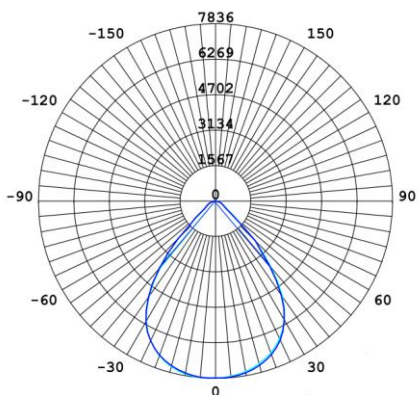

产品配光曲线:

睿朗LED天棚灯G3 80W