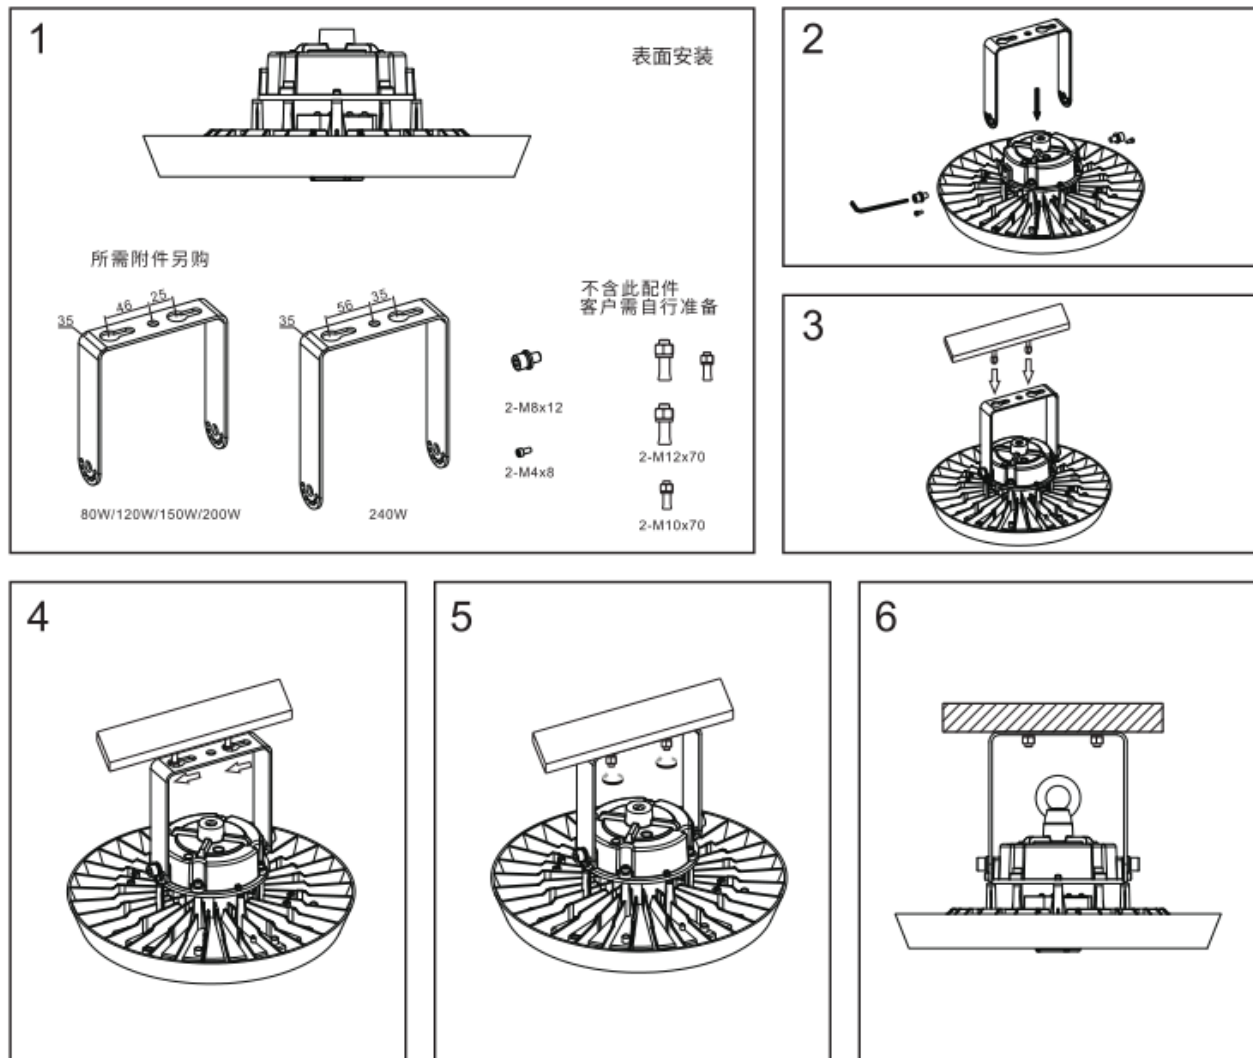

公共区域

产品规格:

LEDVANCE® 睿朗LED高天棚灯G3							
电子参数	功率	80w	120w	150w	200W	240W	
	输入电压	220-240VAC					
	功率因素	>0.95					
	输入电流	0.36A	0.55A	0.68A	0.91A	1.09A	
	频率	50/60Hz					
	防雷电压	4KV(L-N),2KV(L,N-PE)					
	绝缘等级	Class I					
	光通量	11600	17400	21750	29000	34800	
	发光角度	80°			55°		
	调光方式	1-10V 调光					
	色温	4000K 5000K 6500K					
	显色指数	>80					
	系统光效	145lm/W					
	LED封装方式	SMD					
	灯具外壳	产品寿命	50,000 小时 @ L70 B50 35°C				
		工作温度	-30 - +45°C				
存储温度		-30 - +60°C					
外壳材质		压铸铝					
探头材质		PC					
散热材质		铝					
外壳颜色		黑色					
IP等级		IP 65					
IK等级	IK08						

安装指南

吊链安装

安装指南

支架安装

安装指南

罩子安装

灯罩安装

1