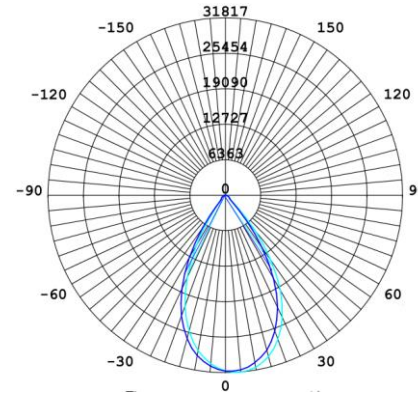

产品配光曲线:

睿朗LED天棚灯G3 80W

睿朗LED天棚灯G3 120W

睿朗LED天棚灯G3 150W

睿朗LED天棚灯G3 200W

睿朗LED天棚灯G3 240W

THANK YOU