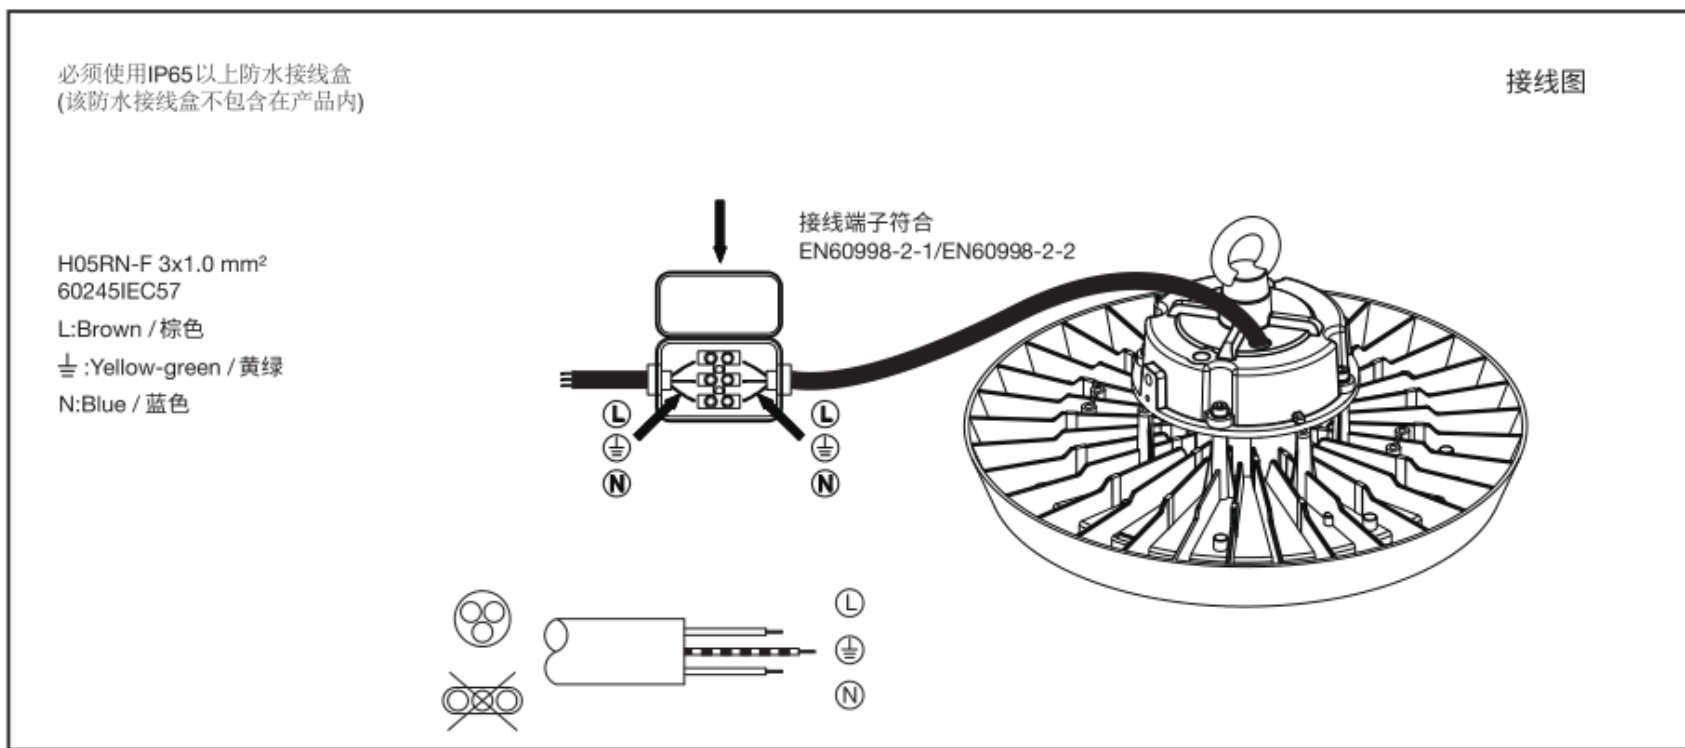

安装指南

吊链安装

安装指南

支架安装

安装指南

罩子安装

灯罩安装

1

所需附件另购

2

3

4

安装指南

接线方式

订购信息:

订购料号	规格型号)	产品规格型号	MOQ	包装
04.04.28.001.0154	LTP28001080RL1-10VG3	睿朗LED天棚灯G3 80W 1-10V 840 LEDV		工程包1X1
04.04.28.001.0155	LTP28001080RL1-10VG3	睿朗LED天棚灯G3 80W 1-10V 850 LEDV		工程包1X1
04.04.28.001.0156	LTP28001080RL1-10VG3	睿朗LED天棚灯G3 80W 1-10V 865 LEDV		工程包1X1
04.04.28.001.0157	LTP28001120RL1-10VG3	睿朗LED天棚灯G3 120W 1-10V 840 LEDV		工程包1X1
04.04.28.001.0158	LTP28001120RL1-10VG3	睿朗LED天棚灯G3 120W 1-10V 850 LEDV		工程包1X1
04.04.28.001.0159	LTP28001120RL1-10VG3	睿朗LED天棚灯G3 120W 1-10V 865 LEDV		工程包1X1
04.04.28.001.0160	LTP28001150RL1-10VG3	睿朗LED天棚灯G3 150W 1-10V 840 LEDV		工程包1X1
04.04.28.001.0161	LTP28001150RL1-10VG3	睿朗LED天棚灯G3 150W 1-10V 850 LEDV		工程包1X1
04.04.28.001.0162	LTP28001150RL1-10VG3	睿朗LED天棚灯G3 150W 1-10V 865 LEDV		工程包1X1
04.04.28.001.0163	LTP28001200RL1-10VG3	睿朗LED天棚灯G3 200W 1-10V 840 LEDV		工程包1X1
04.04.28.001.0164	LTP28001200RL1-10VG3	睿朗LED天棚灯G3 200W 1-10V 850 LEDV		工程包1X1
04.04.28.001.0165	LTP28001200RL1-10VG3	睿朗LED天棚灯G3 200W 1-10V 865 LEDV		工程包1X1
04.04.28.001.0166	LTP28001240RL1-10VG3	睿朗LED天棚灯G3 240W 1-10V 840 LEDV		工程包1X1
04.04.28.001.0167	LTP28001240RL1-10VG3	睿朗LED天棚灯G3 240W 1-10V 850 LEDV		工程包1X1
04.04.28.001.0168	LTP28001240RL1-10VG3	睿朗LED天棚灯G3 240W 1-10V 865 LEDV		工程包1X1
04.04.28.001.0169		睿朗LED天棚灯G3 铝罩适配80W 120W 150W 200W LEDV	8	8
04.04.28.001.0170		睿朗LED天棚灯G3 PC罩适配80W 120W 150W 200W LEDV	7	7
04.04.28.001.0171		睿朗LED天棚灯G3 铝罩适配240W LEDV	8	8
04.04.28.001.0172		睿朗LED天棚灯G3 PC罩适配240W LEDV	4	4