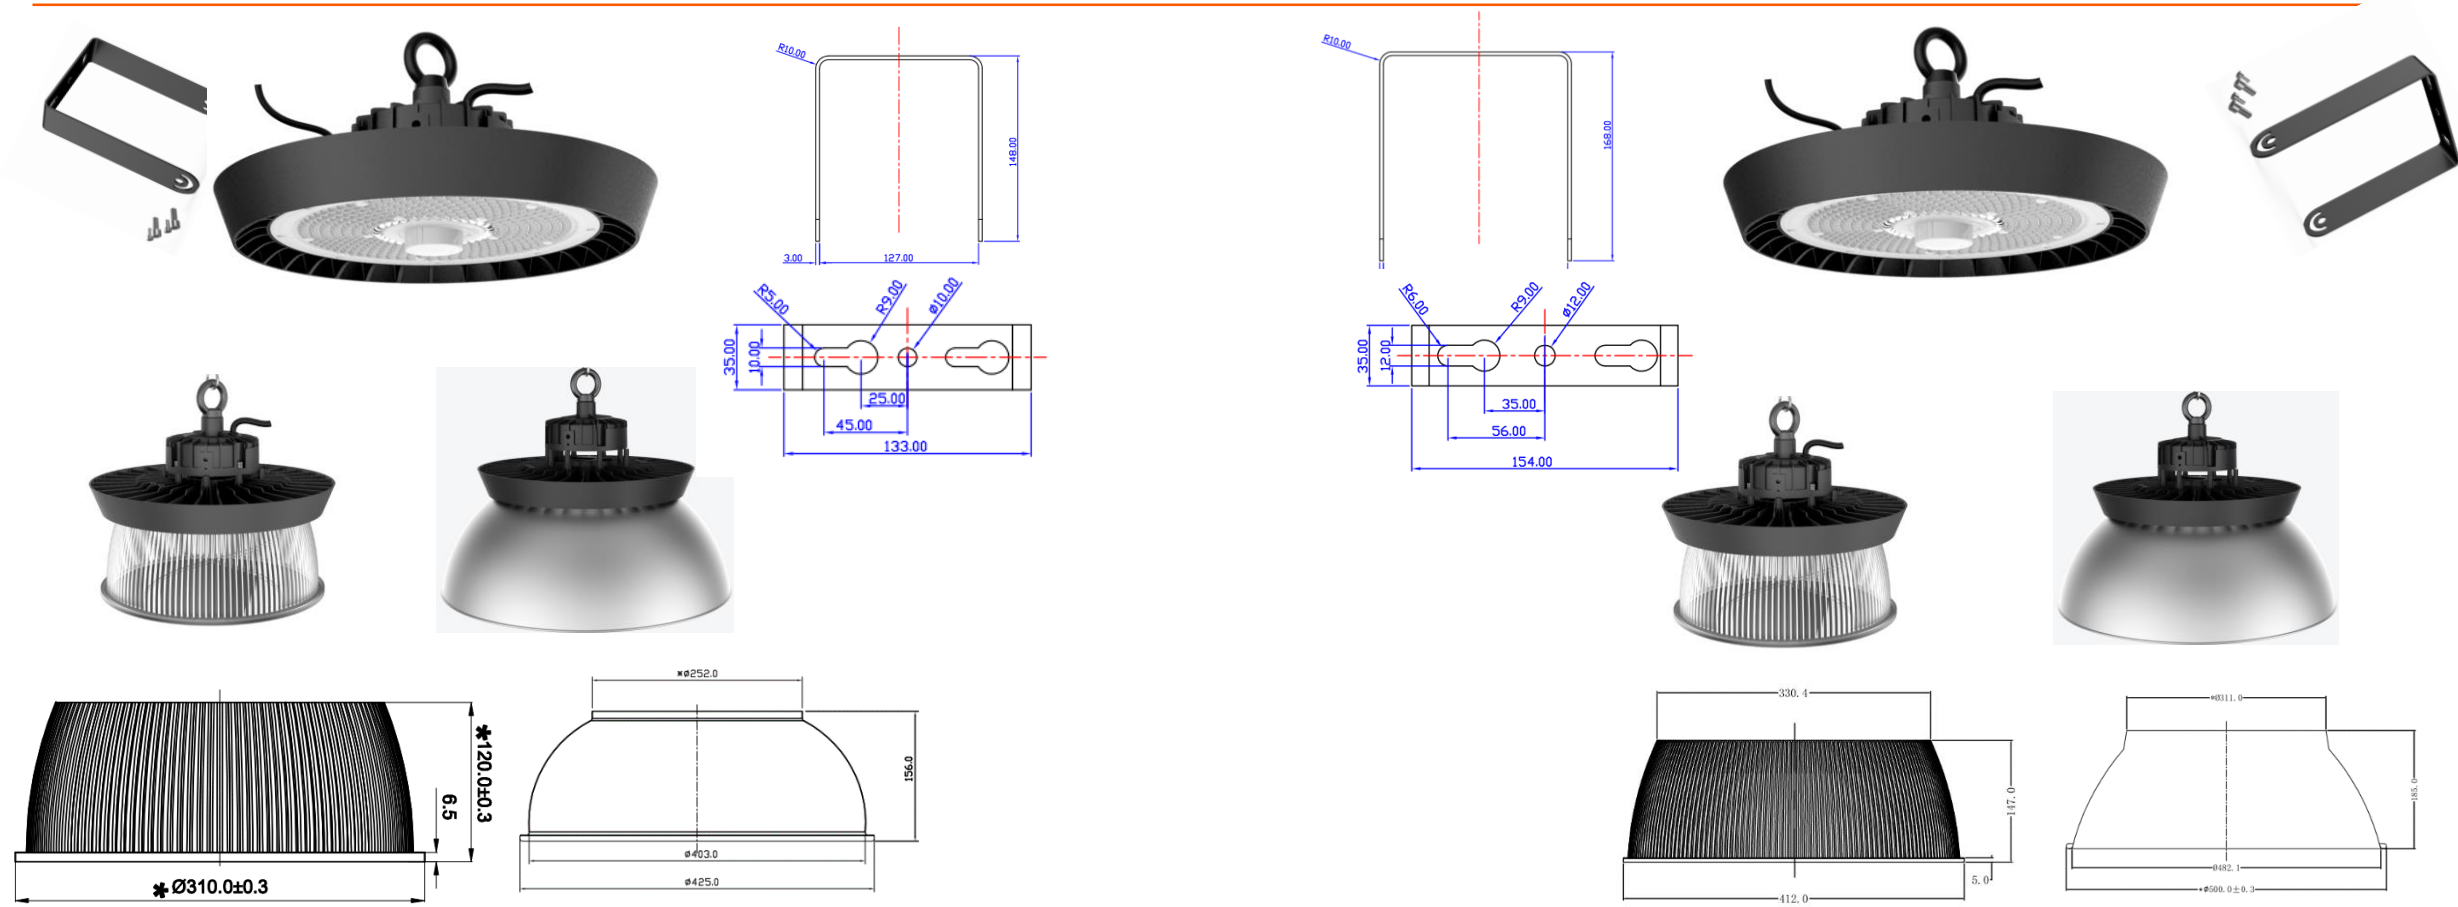

LEDVANCE商照渠道睿朗天棚灯G3产品介绍

睿朗天棚灯G3

UGR < 25/22 还可选装反射器来帮助减少眩光

睿朗天棚灯G3

产品特点

- 系统光效: 145lm/W
- 调光方式: 1-10V
- 产品色温: 4000K, 5000K, 6500K,
- 产品显指: CRI \geq 80
- 产品材质: 铝压铸外壳
- 防护等级: IP65. IK08
- 产品寿命: 50,000小时
- 外置线长: 1000mm
- 产品认证: CCC/ WF2
- PF $>$ 0.95,
- UGR $<$ 25/22 还可选装反射器来帮助减少眩光

可选配件

产品系列化

功率	80W	120W	150W	200W
光通量	11600lm	17400lm	21750lm	29000lm

功率	240W
光通量	34800lm

产品应用场景: 仓库 工厂 体育馆 公共区域

仓库

工厂

体育馆

公共区域

产品规格:

LEDVANCE® 睿朗LED高天棚灯G3							
电子参数	功率	80w	120w	150w	200W	240W	
	输入电压	220-240VAC					
	功率因素	>0.95					
	输入电流	0.36A	0.55A	0.68A	0.91A	1.09A	
	频率	50/60Hz					
	防雷电压	4KV(L-N),2KV(L,N-PE)					
	绝缘等级	Class I					
	光通量	11600	17400	21750	29000	34800	
	发光角度	80°			55°		
	调光方式	1-10V 调光					
	色温	4000K 5000K 6500K					
	显色指数	>80					
	系统光效	145lm/W					
	LED封装方式	SMD					
	灯具外壳	产品寿命	50,000 小时 @ L70 B50 35°C				
		工作温度	-30 - +45°C				
存储温度		-30 - +60°C					
外壳材质		压铸铝					
探头材质		PC					
散热材质		铝					
外壳颜色		黑色					
IP等级		IP 65					
IK等级	IK08						